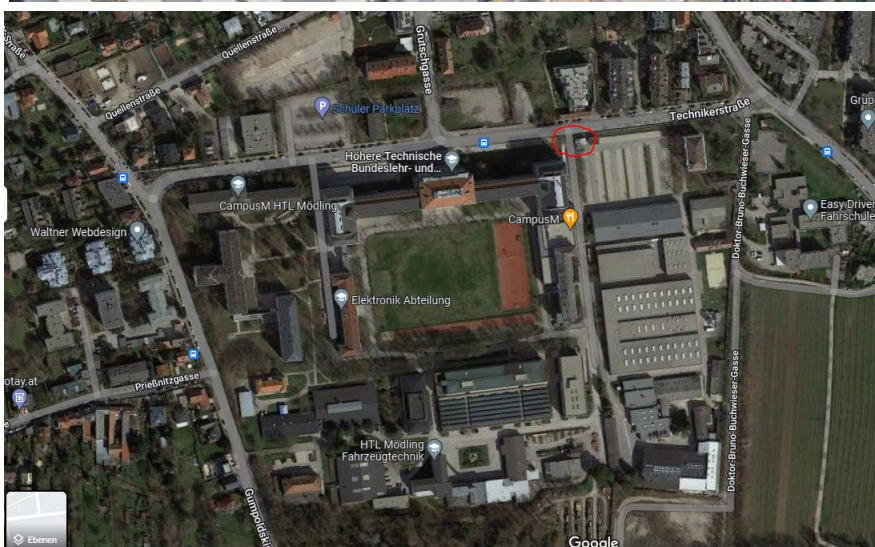

Adresse und Wegbeschreibung Kältetechnik Akademie Mödling

Die Kältetechnik Akademie befindet sich auf dem Gelände der HTL Mödling.

HTL-Mödling

Technikerstraße 1-5

Heizlabor

2340 Mödling

Es ist möglich, mit dem Auto auf das Gelände der HTL-Mödling zu fahren.

Dafür ist eine Anmeldung bei Portier erforderlich. Eine Wagenkarte wird ausgehändigt.

Dem unten angeführten Bild ist das Gebäude der Kältetechnik Akademie zu entnehmen. Es befindet sich im „Heizlabor“.